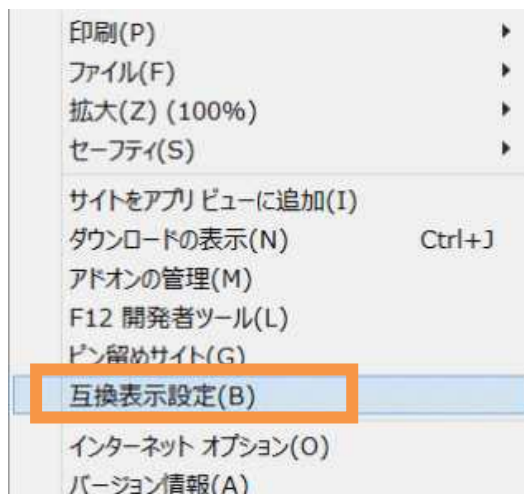

② ツール → 互換表示設定 をクリックします。(IE 右上部のツール → 互換表示設定)