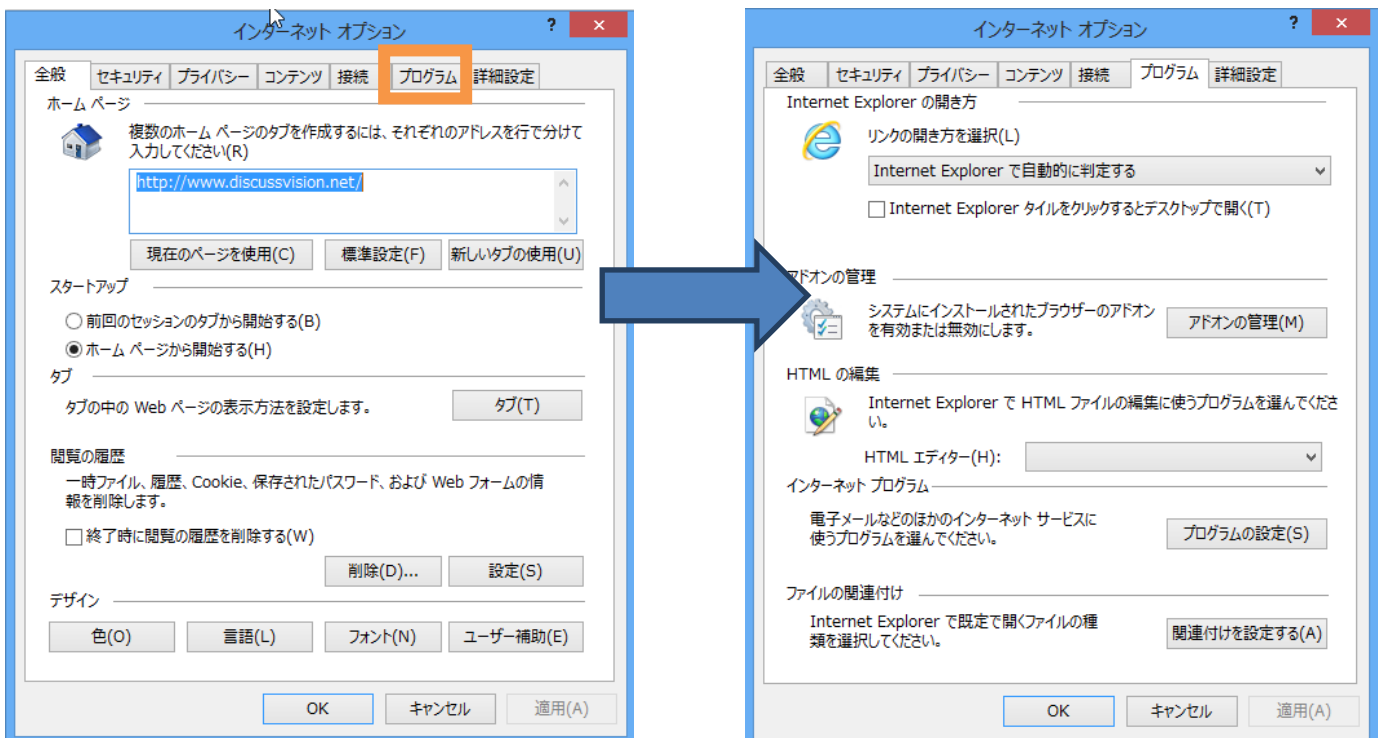

- ④インターネットオプション起動後、プログラムタブへ移動します。