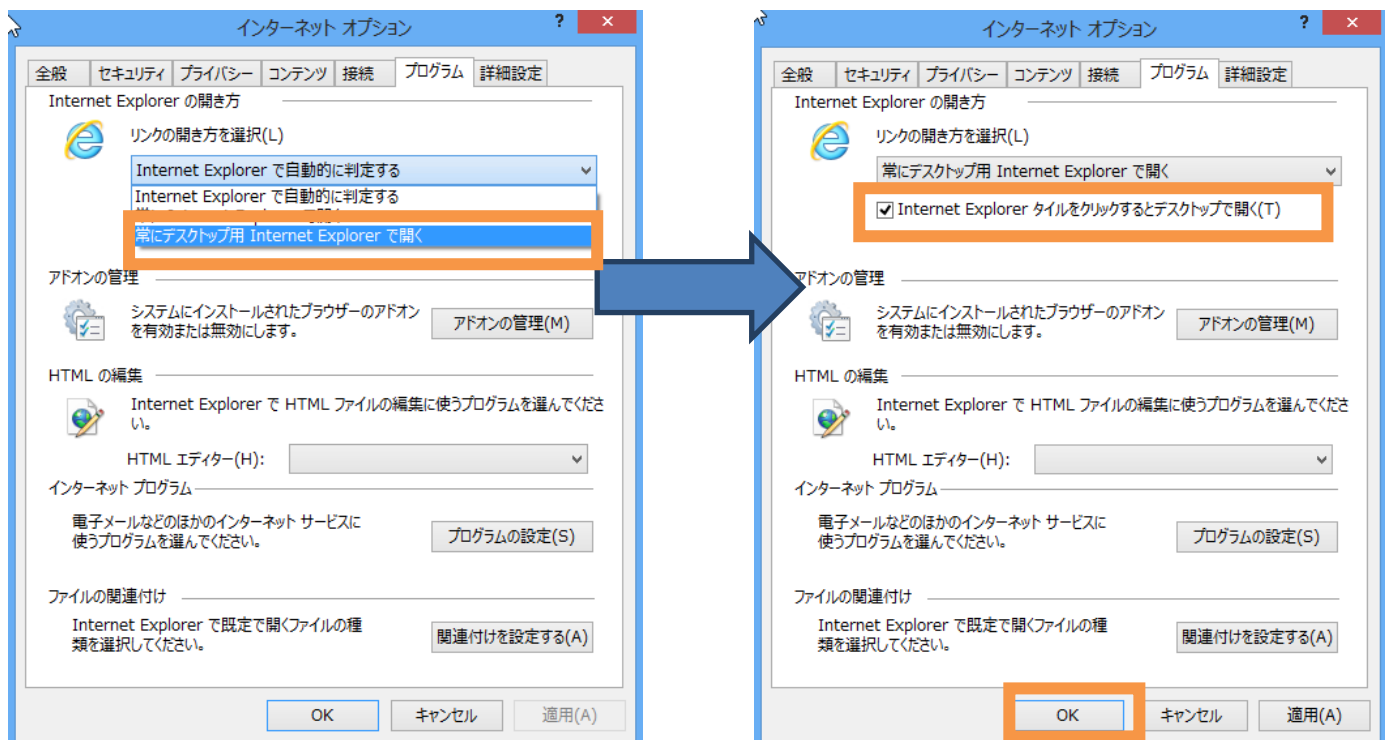

⑤Internet Explorer の開き方の設定を“常にデスクトップ用 Internet Explorer で開く”を選択します。

選択後” Internet Explorer タイルをクリックするとデスクトップで開く”のチェックボックスにチェックし、OK ボタンをクリックします。

なお、他ブラウザを既定のブラウザに設定している場合は、本設定を行うことができません。

⑥DiscussVSION シリーズのページにアクセスしてください。本設定で常にデスクトップ版 IE10 が起動します。初回アクセス時は、「1.メトロアプリ対応版からの閲覧⑤」と同様の手順となります。

以上で閲覧が可能となります。