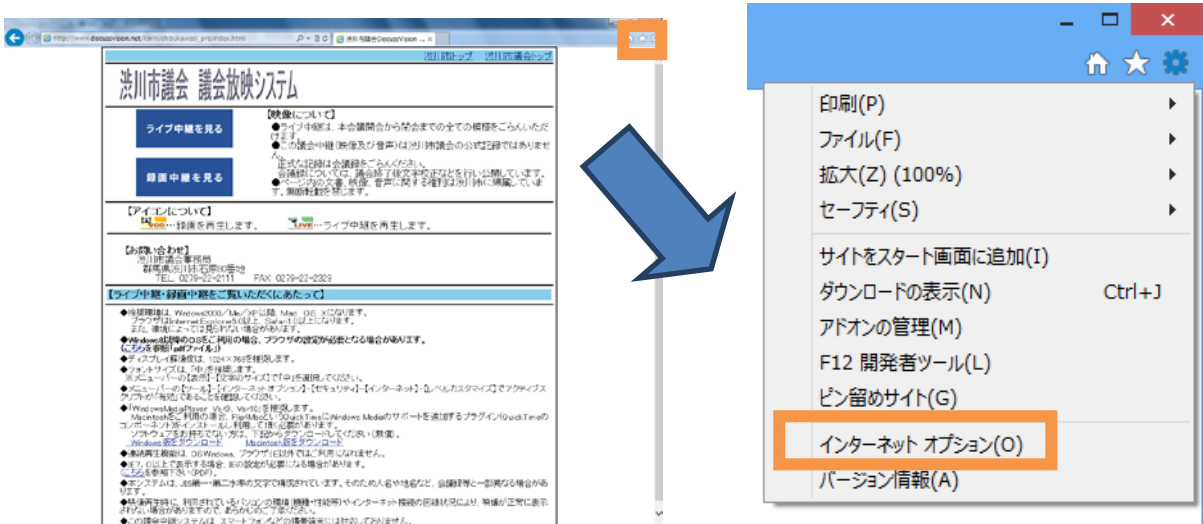

3. Internet Explorer の設定による閲覧

- ①「1.メトロアプリ対応版からの閲覧①」と同様に、通常通りログインを行います。
- ②「2.デスクトップ版からの閲覧」の手順と同様にデスクトップ版 IE10 を起動します。
- ③インターネットオプションを起動します。
  (IE 右上部のツール→インターネットオプション)