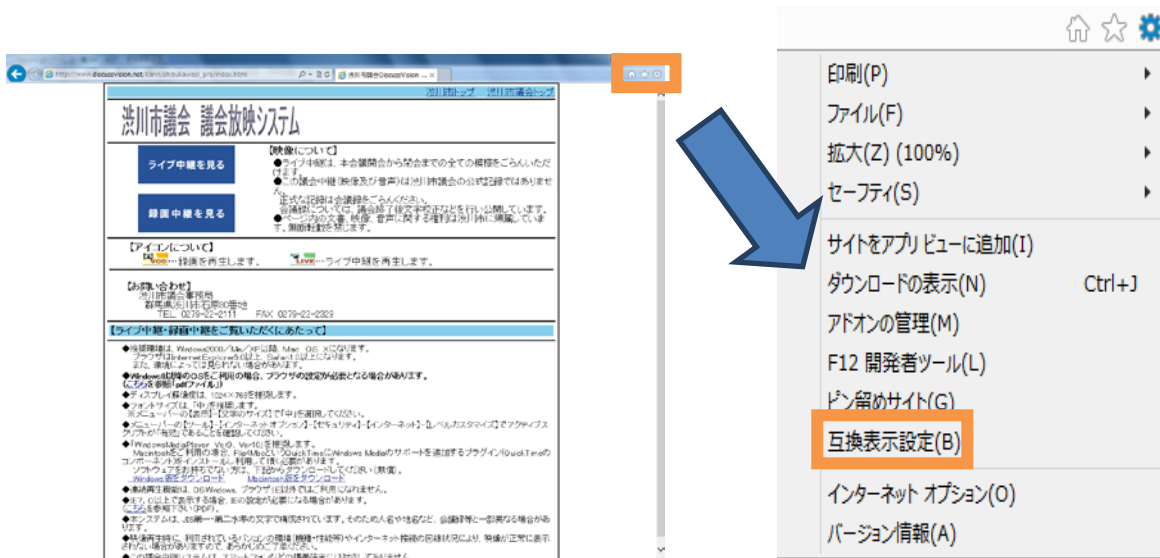

4. 【Internet Explorer11 ご使用の場合】互換表示設定

- ① 互換表示設定を起動します。
  (IE 右上部のツール→互換表示設定)